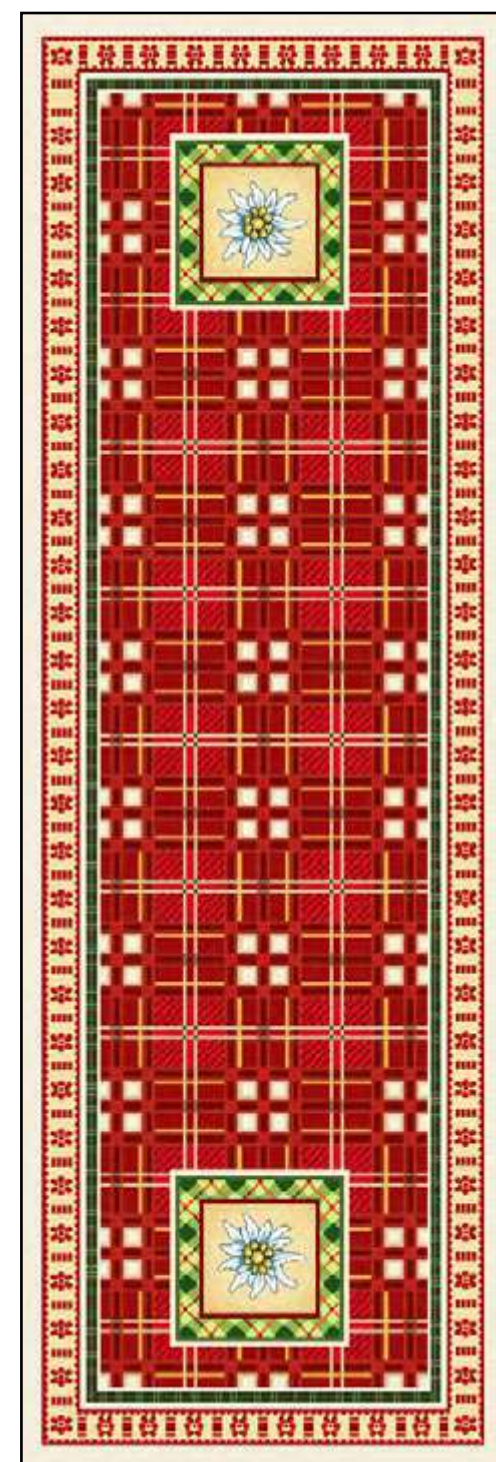

CAMINO DE MESA 45 x 140 cm

COLECCIÓN
MERRY

CALIDAD:

JACQUARD GOBELIN

COMPOSICIÓN:

50% ALGODÓN
50% POLIÉSTER

TAMAÑO:

ANCHO: 140 / 280 CM.
PIEZAS: 30 METROS