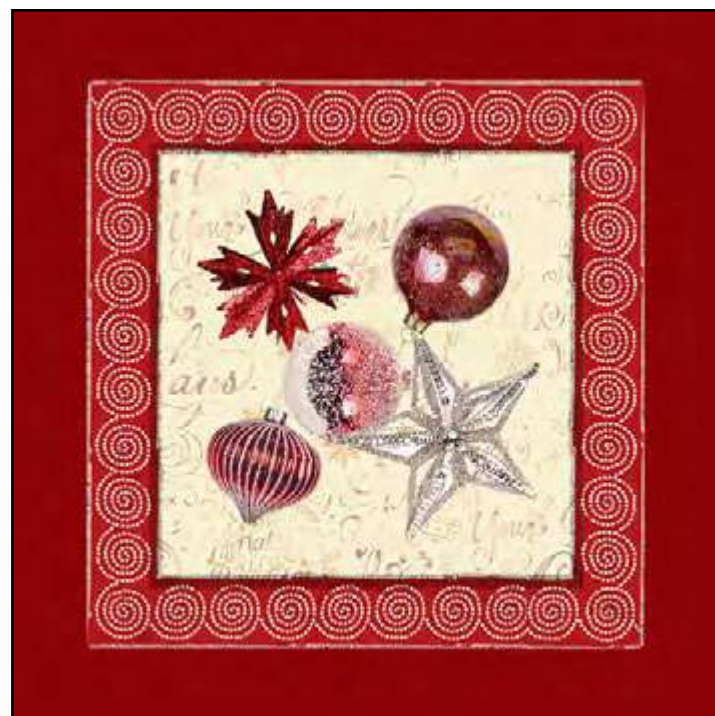

FUNDA COJIN 45 x 45 cm