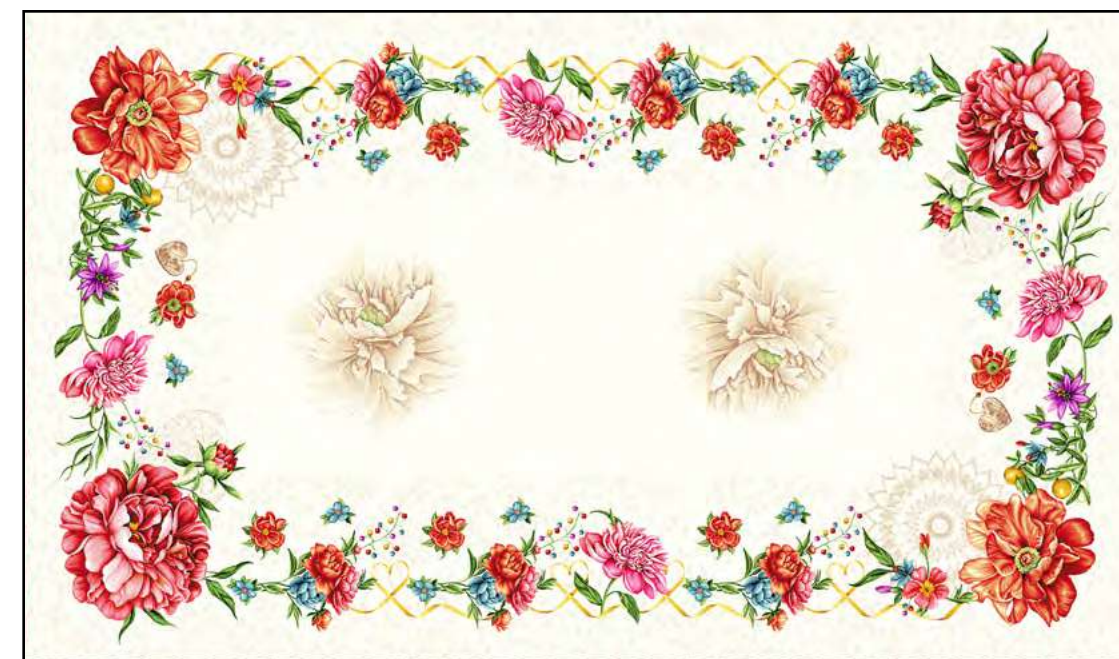

MANTEL 140 x 240 cm