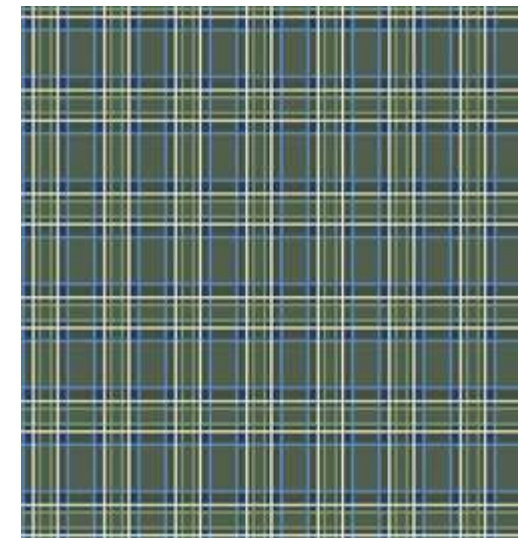

## TAMAÑO

---

ANCHO: 280 CM  
PIEZAS DE 40 METROS

EDIMBURGO ROJO

EDIMBURGO AZUL

EDIMBURGO VERDE

**TEJIDO**

---