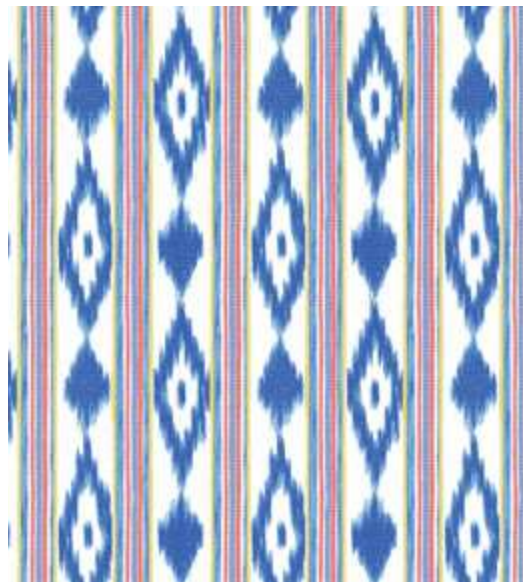

ISLAS MULTICOLOR