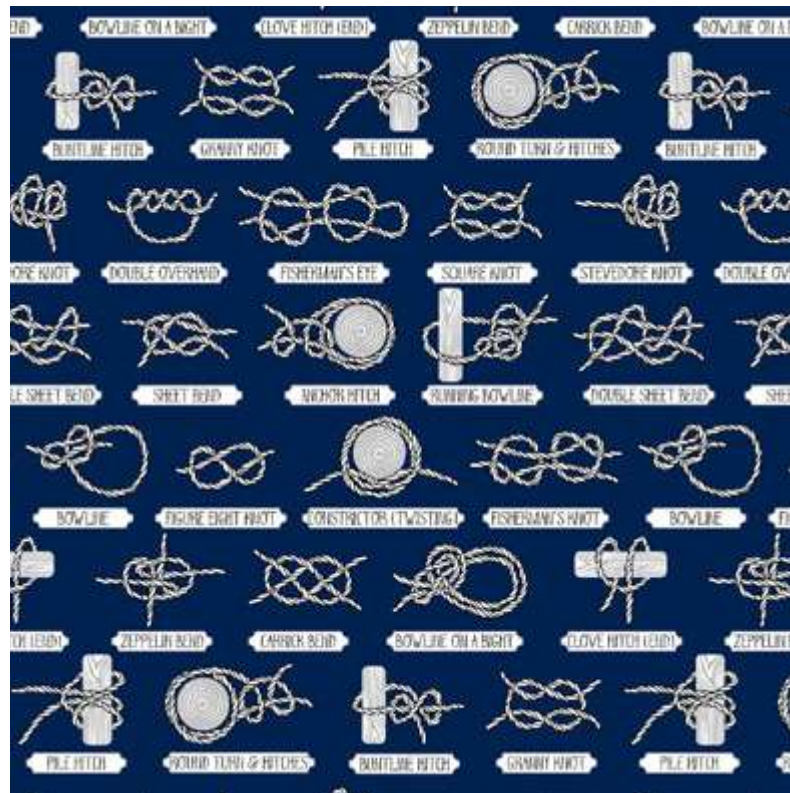

TEJIDO

LONETA ESTAMPADA

COMPOSICIÓN

55% ALGODÓN
45% POLIÉSTER

TAMAÑO

ANCHO: 280 CM
PIEZAS DE 40 METROS

SAILOR AZUL