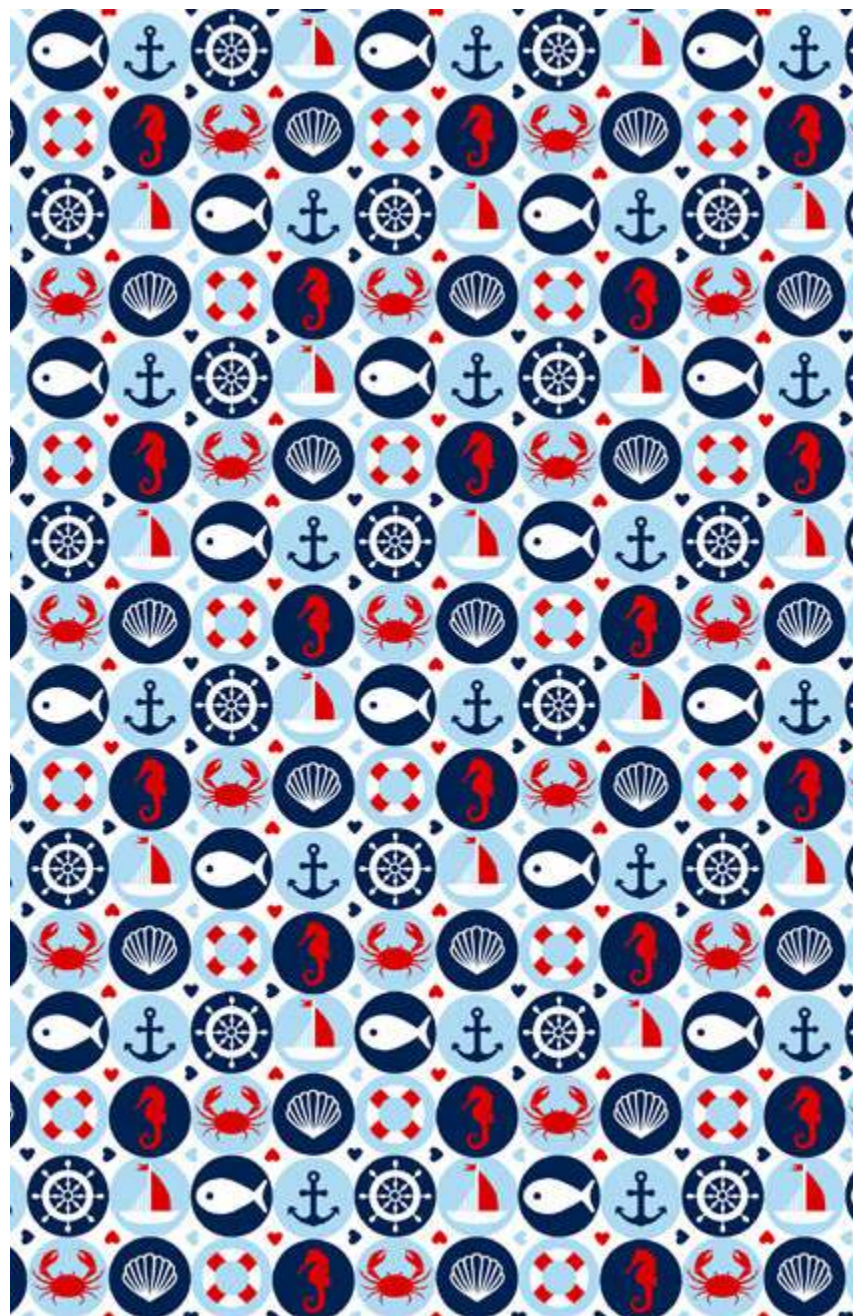

MARTINA
HOME

By Enguitex Home

TEJIDO

LONETA ESTAMPADA

COMPOSICIÓN

55% ALGODÓN
45% POLIÉSTER

TAMAÑO

ANCHO: 280 CM
PIEZAS DE 40 METROS

RUDDER ROJO