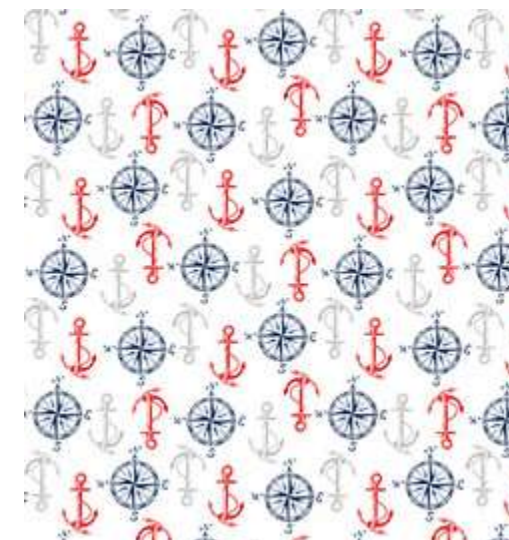

**COMPOSICIÓN**

55% ALGODÓN  
45% POLIÉSTER

**TAMAÑO**

ANCHO: 280 CM  
PIEZAS DE 40 METROS

SAILOR BLANCO

NAUTICO BLANCO

ANCLA BLANCO

**MARTINA**  
**HOME**  
By Enguitex Home