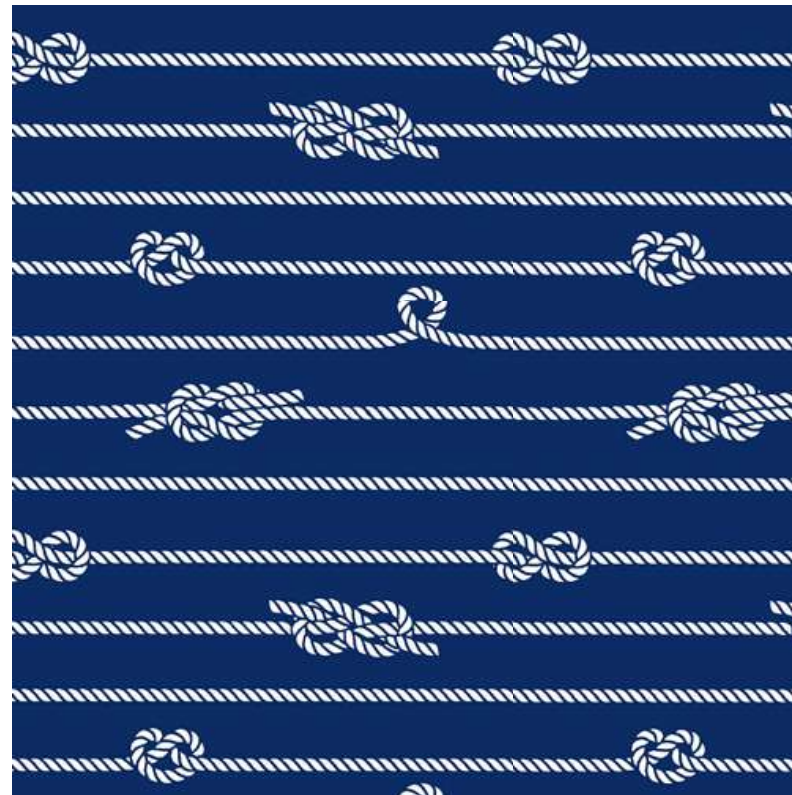

#### ROLLS SIZE

WIDTH: 140/280 CM

40 METER ROLLS

NUDOS NEG. AZUL

NUDOS POS. AZUL

NUDOS NEG. ROJO

NUDOS POS. ROJO

**MARTINA**  
**HOME**