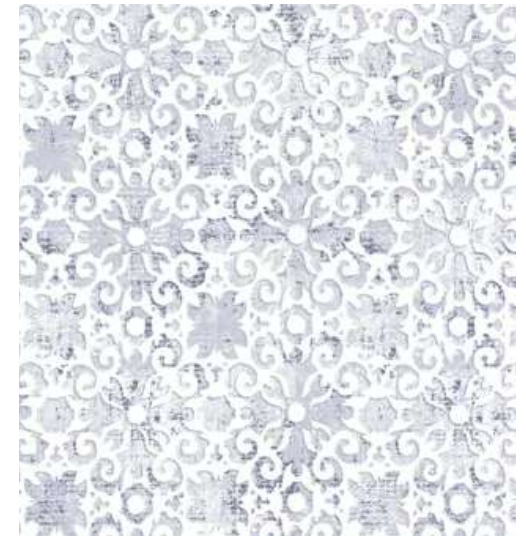

#### ROLLS SIZE

---

**WIDTH: 140/280 CM**

**40 METER ROLLS**

TAMBRE AZUL

TAMBRE BEIGE

TAMBRE GRIS

**MARTINA**  
**HOME**  
By Enguitex Home