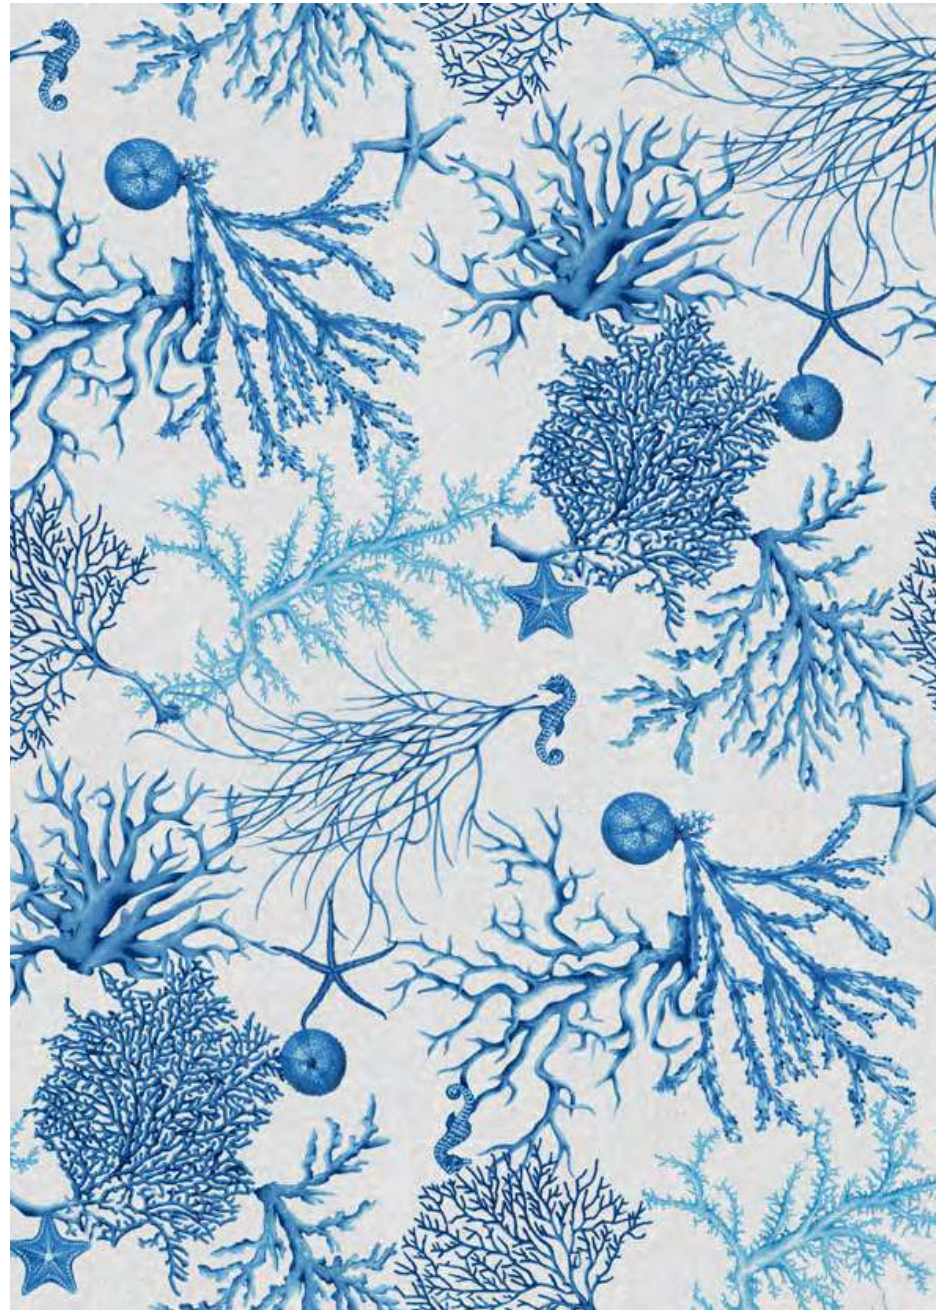

#### ROLLS SIZE

**WIDTH: 140/280 CM**  
**40 METER ROLLS**

CORALLO AZUL

CORALLO ROJO

CORALLO GRIS

**MARTINA**  
**HOME**

By Enguitex Home