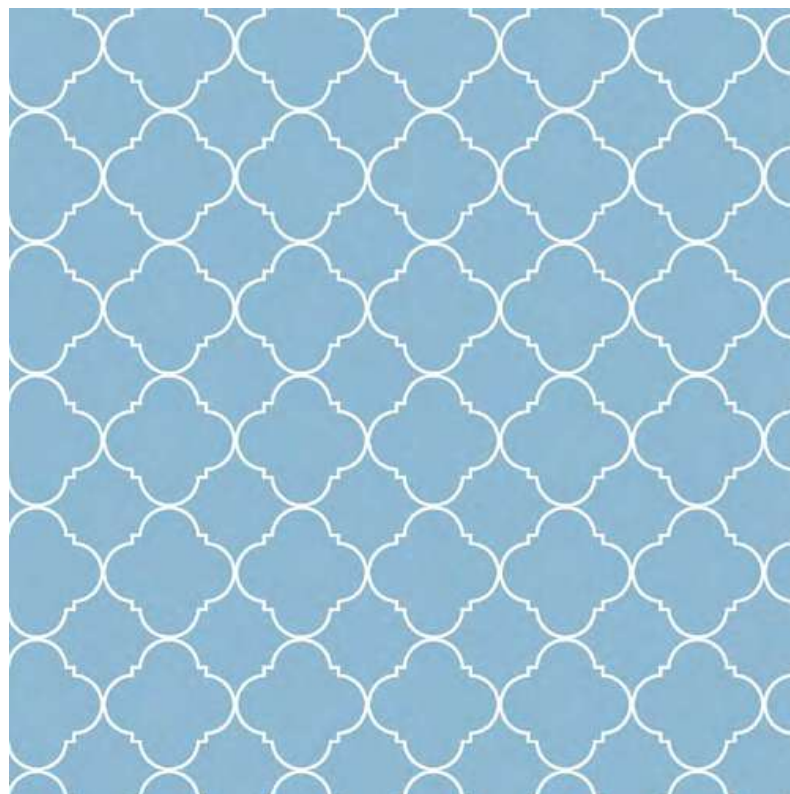

**ROLLS SIZE**

**WIDTH: 140/280 CM**  
**40 METER ROLLS**

LOIRA GRIS

ULLA GRIS

LISO GRIS

MIÑO GRIS

PO GRIS

**FABRIC SPECIFICATIONS**

**ROLLS SIZE**

**WIDTH: 140/280 CM**  
**40 METER ROLLS**

ESLA AZUL

STAR AZUL

DOTS AZUL

HENARES AZUL

ARAGÓN AZUL

LISO AZUL